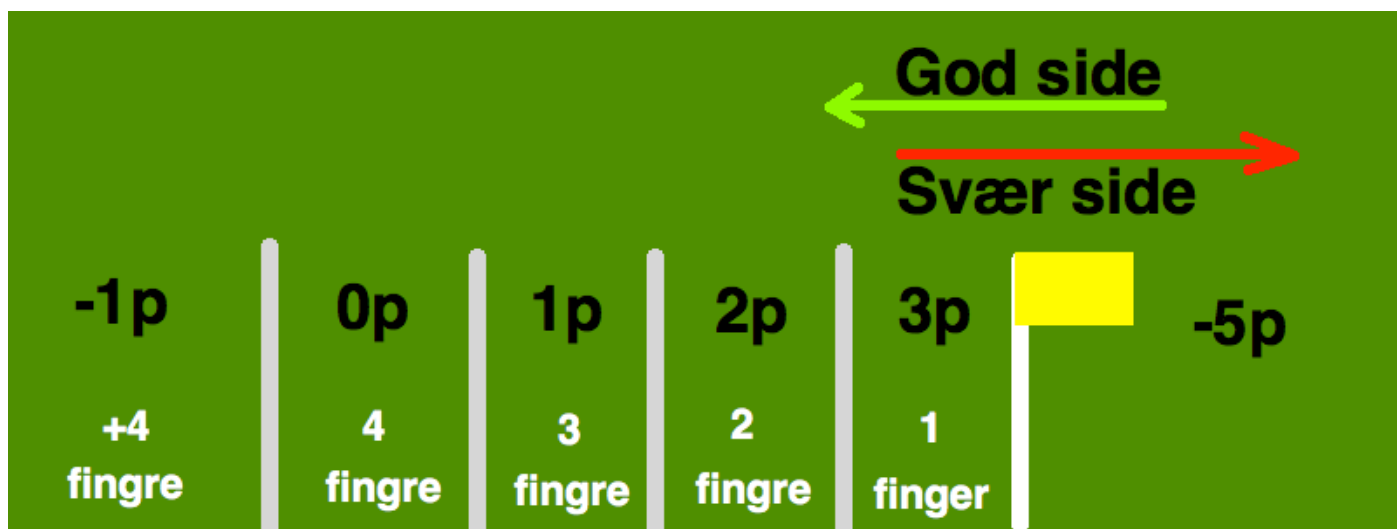

# DECADE Approach Game

Der skal spilles 18 huller, dvs. 2 x 9 huller.

Det gælder om at få flest point. Følgende point system er gældende:

God side	Hul	Score	Hul	Score
Venstre	1		10	
Venstre	2		11	
Højer	3		12	
Venstre	4		13	
Højer	5		14	
Højer	6		15	
Venstre	7		16	
Højer	8		17	
Venstre	9		18	
	Forni ialt		Bagni ialt	

Score i alt:

Navn: